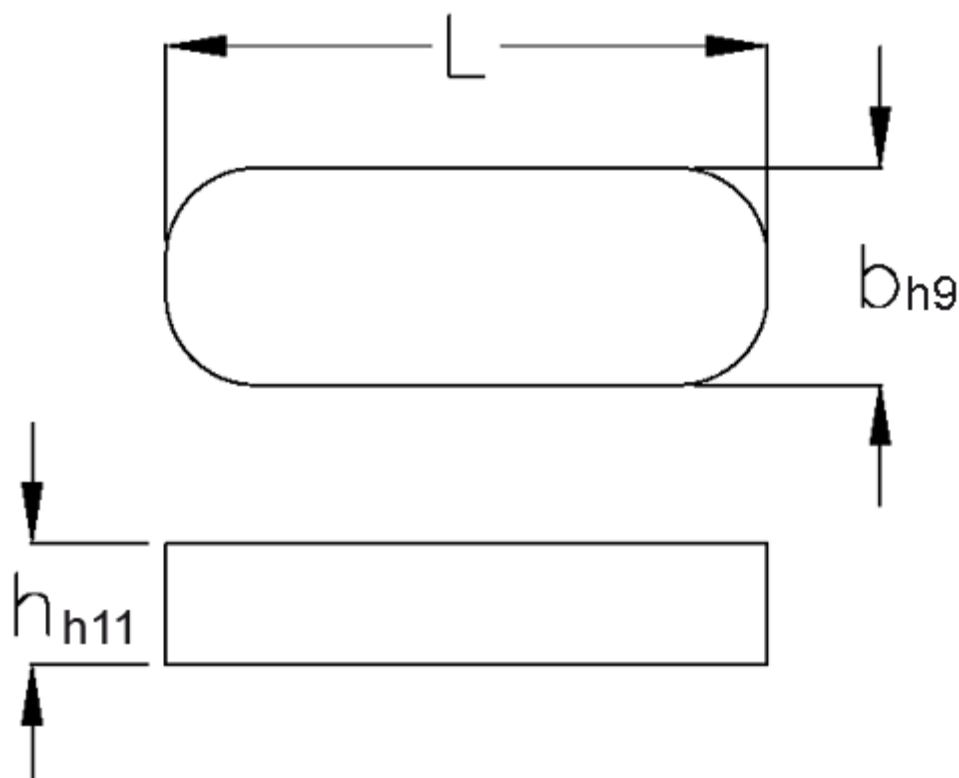

Varenummer: 09056440

Beskrivelse: KLEE Pasfedre A 6x4x40 DIN 6885

Mål

b	= 6
h	= 4
L	= 40.0
Tolerance b	= 0.030
Tolerance h	= 0.075
Tolerance L	= -0,3